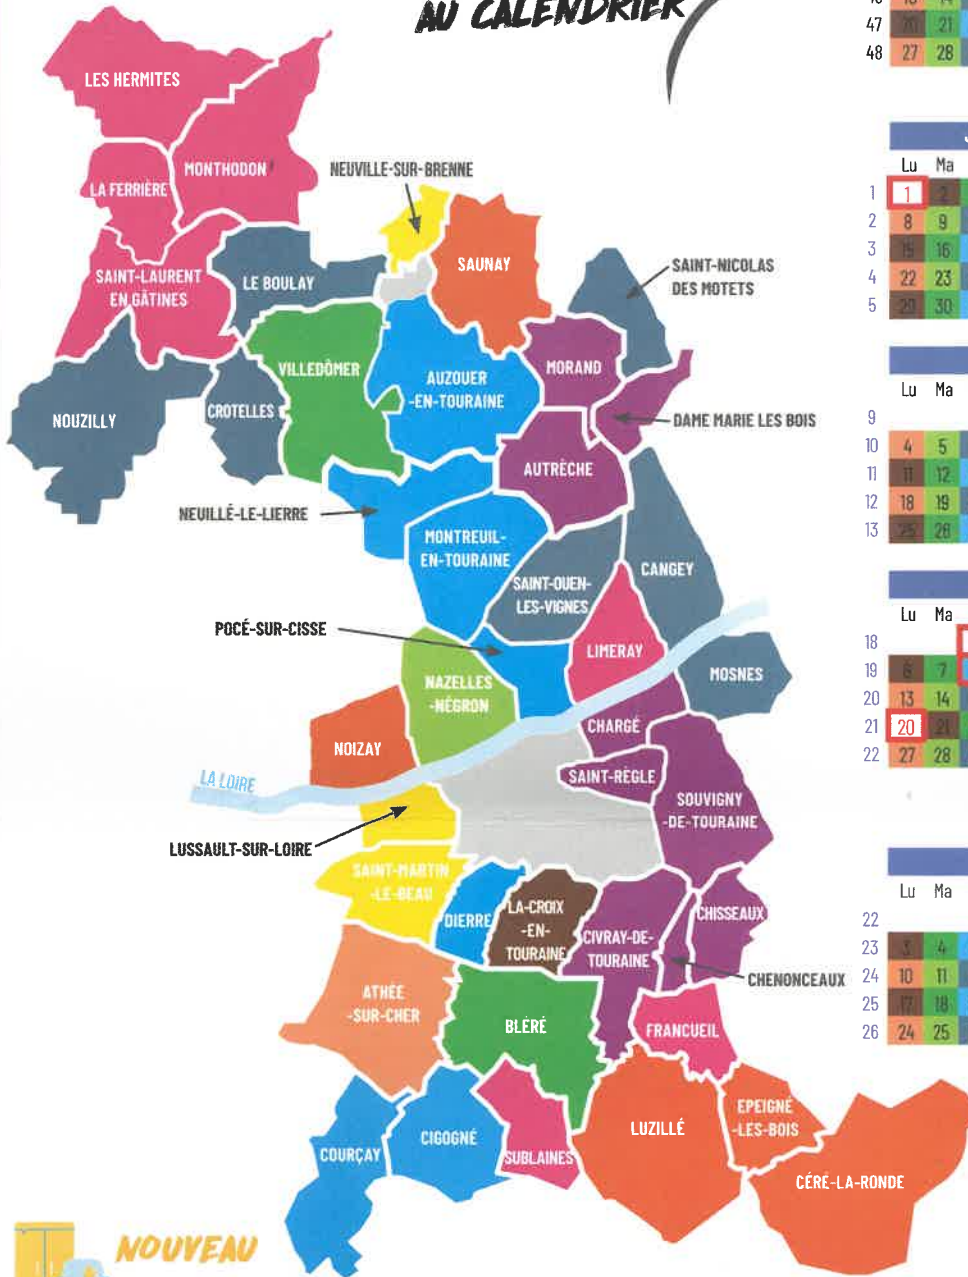

**JE TROUVE
 LA COULEUR
 DE MA COMMUNE
 ET JE ME REPORTE
 AU CALENDRIER**

Novembre 2023

Lu	Ma	Me	Je	Ve	Sa	Di
		1	2	3	4	5
6	7	8	9	10	11	12
13	14	15	16	17	18	19
20	21	22	23	24	25	26
27	28	29	30			

Décembre 2023

Lu	Ma	Me	Je	Ve	Sa	Di
				1	2	3
4	5	6	7	8	9	10
11	12	13	14	15	16	17
18	19	20	21	22	23	24
25	26	27	28	29	30	31

Janvier 2024

Lu	Ma	Me	Je	Ve	Sa	Di
1	2	3	4	5	6	7
8	9	10	11	12	13	14
15	16	17	18	19	20	21
22	23	24	25	26	27	28
29	30	31				

Février 2024

Lu	Ma	Me	Je	Ve	Sa	Di
			1	2	3	4
5	6	7	8	9	10	11
12	13	14	15	16	17	18
19	20	21	22	23	24	25
26	27	28	29			

Mars 2024

Lu	Ma	Me	Je	Ve	Sa	Di
				1	2	3
4	5	6	7	8	9	10
11	12	13	14	15	16	17
18	19	20	21	22	23	24
25	26	27	28	29	30	31

Septembre 2024

Lu	Ma	Me	Je	Ve	Sa	Di
						1
2	3	4	5	6	7	8
9	10	11	12	13	14	15
16	17	18	19	20	21	22
23	24	25	26	27	28	29
30						

Octobre 2024

Lu	Ma	Me	Je	Ve	Sa	Di
		1	2	3	4	5
6	7	8	9	10	11	12
13	14	15	16	17	18	19
20	21	22	23	24	25	26
27	28	29	30	31		